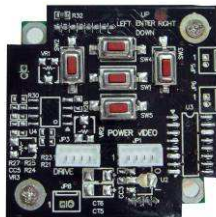

(MP:2009/01F)

RYK-2W79L5VF
RYK-2W79DL5VF

RYK-2Q79L2

RYK-2F79L5

IR CAMERA

(MP:2008/12 F)

RYK-2379

RYK-2479VT

RYK-2H79DLVF/1 & RYK-2H79DVF/1

DOME CAMERA

(MP:2008/12F)

BOARD CAMERA

(MP:2008/12F)

RYK-2079 & RYK-2079D

BOX CAMERA

(MP:2008/12F~2009/01M)