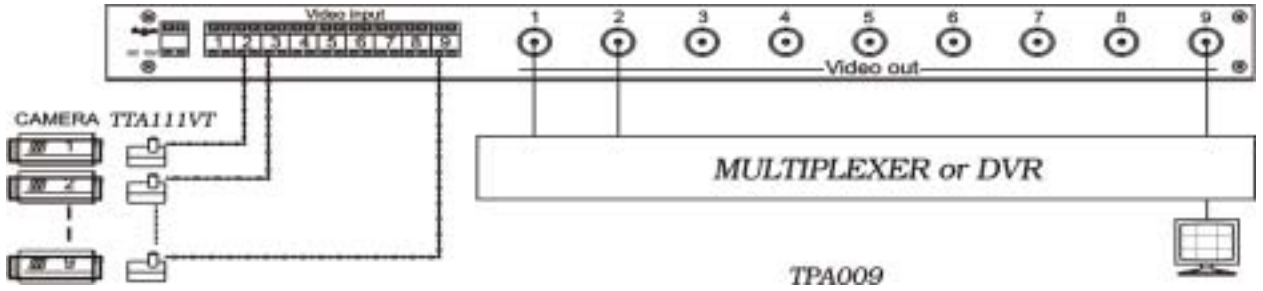

TTA111VT(AVT) + TTA111VR(AVR) or TTP111VT(Passive) + TTA111VH

- 4 channel color 300 meters, B/W 600 meters: **ONE UTP CABLE SOLUTION**
TTP111VT 4 pieces + TTP414VH

4 Cameras Power From Cable Hub Station

- 4 channel color 300-1200 meters, B/W: 2.4Km:
TTA111VT(AVT) 4 pieces+ TTA414VR

- **8 channel color 300 meters, B/W 600 meters:**
TTP111VT 8 pieces + TTP414VH 2 pieces

- **8 channel color 300-1200 meters, B/W: 2.4Km:**
TTA111VT(AVT) 9 pieces+ TPA008 1 pieces

- **16 channel color 300 meters, B/W 600 meters:**
TTP111VT 16 pieces + TTP016 1 pieces

- **16 channel color 300-1200 meters, B/W: 2.4Km:**
TTA111VT(AVT) 16 pieces+ TPA016 1 pieces

- **60 channel color 300 meters, B/W 600 meters:**
TTP111VT 60 pieces + TRP414VH 15 pieces + TRN012 Rack mounting cabinet

- **13 channel color 300 –1200 meters, B/W 600 meters:**