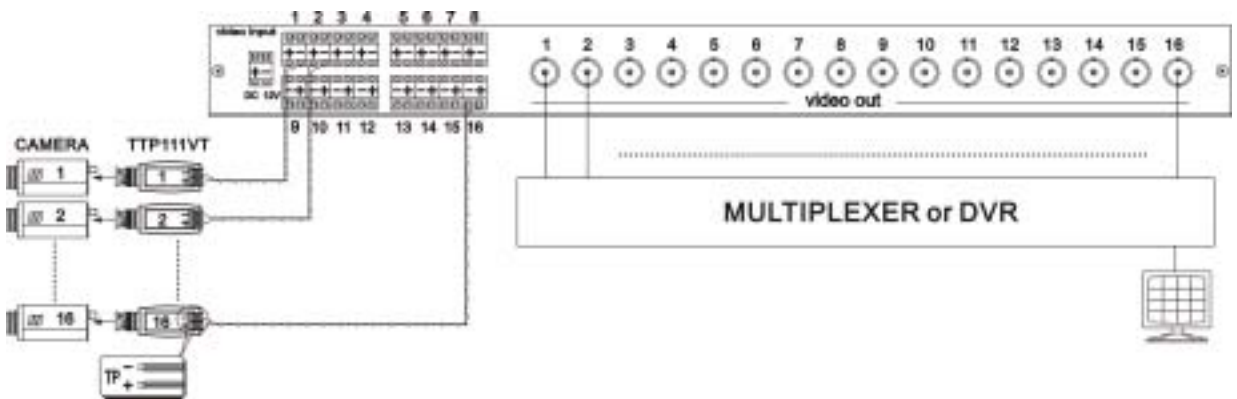

TTA111VT(AVT) + TTA111VR(AVR) or TTP111VT(Passive) + TTA111VH

- 4 channel color 300 meters, B/W 600 meters: **ONE UTP CABLE SOLUTION**
TTP111VT 4 pieces + TTP414VH

4 Cameras Power From Cable Hub Station

- 4 channel color 300-1200 meters, B/W: 2.4Km:
TTA111VT(AVT) 4 pieces+ TTA414VR

- **8 channel color 300 meters, B/W 600 meters:**
TTP111VT 8 pieces + TTP414VH 2 pieces

- **8 channel color 300-1200 meters, B/W: 2.4Km:**
TTA111VT(AVT) 9 pieces+ TPA008 1 pieces

- **16 channel color 300 meters, B/W 600 meters:**
TTP111VT 16 pieces + TTP016 1 pieces

- **16 channel color 300-1200 meters, B/W: 2.4Km:**
TTA111VT(AVT) 16 pieces+ TPA016 1 pieces

- **60 channel color 300 meters, B/W 600 meters:**
TTP111VT 60 pieces + TRP414VH 15 pieces + TRN012 Rack mounting cabinet

- **13 channel color 300 –1200 meters, B/W 600 meters:**