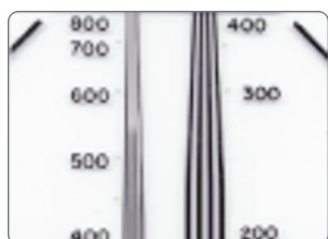

540 TVL

Circuito Impresso da Câmara

Dip Switch

OSD

Alta sensibilidade

Máscaras ajustáveis

OSD