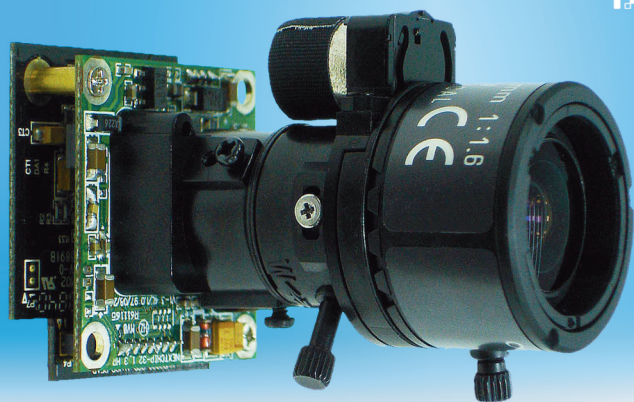

Câmaras de Alta Resolução a cores 1/3"

YOKO

visusvideo

- Alta resolução 1/3", 540 TVL;
- Alta sensibilidade, redução de manchas, elevada anti-florescência e rácio Sinal/Ruído;
- Lente fixa ou vari-focal integrada;
- Tecnologia Dia/Noite com ICR, Filtro mecânico de infra-vermelhos (opção);
- OSD: Espelho, Máscara, CAM ID, AGC, BLC, FLK, AES/AI, AWB/MWB;
- Lente Vari-focal: AGC, AES/AI, BLC, FLK, AWD;
- Lente fixa: AGC, AES/AI, AWD.

Mini

RYK-2379
3.6mm

Média

RYK-2479VT
3.5~9mm Íris fixa

Anti-vandalismo

RYK-2H79DLVR3
3.7-12mm, ICR, 20M
(D: OSD, L: LED)

50M

RYK-2F79L5
12mm, (L: LED)

540 TVL

Circuito Impresso da Câmara

Dip Switch

OSD

Alta sensibilidade

Máscaras ajustáveis

OSD