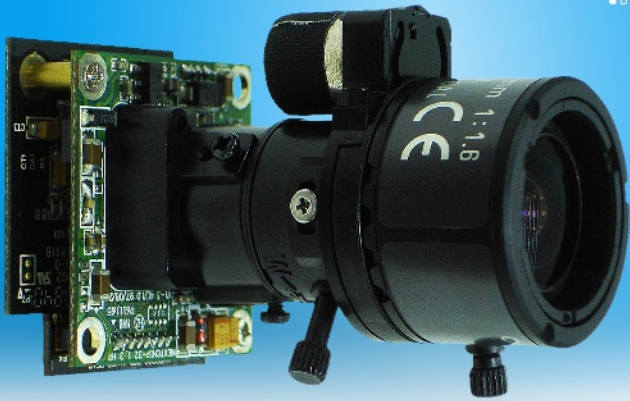

Câmaras de Alta Resolução a cores 1/3"

YOKO

visusvideo

- Alta resolução 1/3", 540 TVL;
- Alta sensibilidade, redução de manchas, elevada anti-florescência e rácio Sinal/Ruído;
- Lente fixa ou vari-focal integrada;
- Tecnologia Dia/Noite com ICR, Filtro mecânico de infra-vermelhos (opção);
- OSD: Espelho, Máscara, CAM ID, AGC, BLC, FLK, AES/AI, AWB/MWB;
- Lente Vari-focal: AGC, AES/AI, BLC, FLK, AWD;
- Lente fixa: AGC, AES/AI, AWD.

Mini

RYK-2379
3.6mm

Média

RYK-2479VT
3.5-9mm Íris fixa

Anti-vandalismo

RYK-2H79DLVR3
3.7-12mm, ICR, 20M
(D: OSD, L: LED)

50M

RYK-2F79L5
12mm, (L: LED)

540 TVL

Circuito Impresso da Câmara

Dip Switch

OSD

Alta sensibilidade

Máscaras ajustáveis

OSD