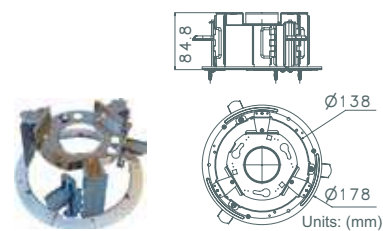

Instalação em Tectos Sólidos: DH500

DH500HC

Altura: 19 mm (0.75 polegadas)
Diâmetros dos três orifícios: 4.5 mm (0.2 polegadas)
Diâmetro do braço: 158 mm (6.2 polegadas)
Peso: 0.2 kg (0.4 lbs)

Units: (mm)

Barra-T para Instalação no Tecto: DH701

D77H06-TB

Altura: 160 mm (6.3 polegadas)
Diâmetro: 180 mm (7.1 polegadas)
Peso: 0.5 kg (1.1 lbs)

Units: (mm)

Barra-T para Instalação no Tecto: DH500

DH500TB1

Altura: 85 mm (3.4 polegadas)
Diâmetro: 180 mm (7.1 polegadas)
Peso: 0.5 kg (1.1 lbs)

Units: (mm)

Kit para Instalação Interior: DH701

D77H05-IMK

Para instalação interior das câmaras dome sobre um tubo recto.
Altura: 74 mm (2.9 polegadas)
Diâmetro: 140 mm (5.5 polegadas)
Peso: 0.5 kg (1.1 lbs)

Unidades: (mm)

Kit para Instalação Interior: DH500

D77H05-IMK5

Para instalação interior das câmaras dome sobre um tubo recto.
Altura: 74 mm (2.9 polegadas)
Diâmetro: 140 mm (5.5 polegadas)
Peso: 0.5 kg (1.1 lbs)