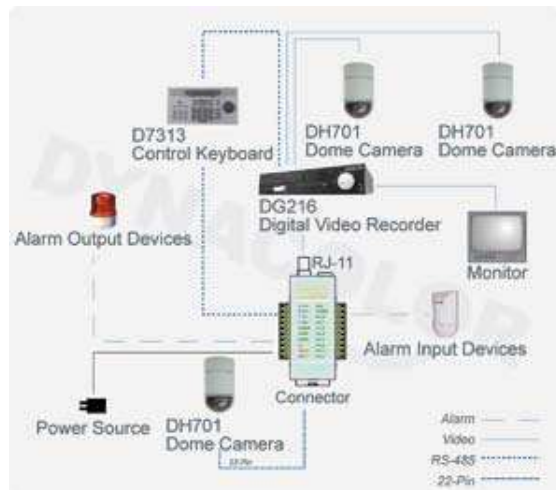

Acessórios Dome para Interior

Transparent / Vandal Proof Cover

Cobertura Óptica 4.3"
Diâmetro: 109 mm (4.3 polegadas)
Compatível com: DH500

Cobertura Óptica 5.4"
Diâmetro: 137 mm (5.4 polegadas)
Compatível com: DH701

Smoke Cover

Smoke Cover 5.4"
Diâmetro: 137 mm (5.4 polegadas)
Compatível com: DH701

Adaptador de Energia

D77H07-A1015
Entrada: 100 ~ 115 VAC / Saída: 24 VAC, 36 VA

D77H07-A2015
Entrada: 220 ~ 230 VAC / Saída: 24 VAC, 36 VA

Unidade de Ligação

A unidade de ligação D77H07-C00 permite uma organizada e fácil ligação dos fios entre alarmes, câmaras e outros dispositivos para simplificar a instalação.

Dimensão: 92x42 mm (3.7x1.7 polegadas)
Peso: 0.13 kg (0.3 lbs)

Configuração do Sistema

Acessórios Dome para Exterior

Transparent / Vandal Proof Cover

Cobertura Óptica 5.4"
Diâmetro: 137 mm (5.4 polegadas)
Compatível com: DH600

Cobertura Óptica 5.8"
Diâmetro: 147 mm (5.8 polegadas)
Compatível com: DH801+

Smoke Cover

Smoke Cover 5.4"
Diâmetro: 137 mm (5.4 polegadas)
Compatível com: DH600

Smoke Cover 5.8"
Diâmetro: 147 mm (5.8 polegadas)
Compatível com: DH801+

Adaptador de Energia

D77H07-A1030
Entrada: 100 ~ 115 VAC / Saída: 24 VAC, 72 VA

D77H07-A2030
Entrada: 220 ~ 230 VAC / Saída: 24 VAC, 72 VA

Protecção Solar

Altura: 89.9 mm (3.5 polegadas)
Diâmetro: 190 mm (7.5 polegadas)
Compatível com: DH600

Altura: 129.5 mm (5.0 polegadas)
Diâmetro: 190 mm (7.5 polegadas)
Compatível com: DH801+

Unidade de Energia

O D77H07 é um dispositivo de fornecimento de energia à prova de condições atmosféricas, com ligação integrada para comunicação, alarme e vídeo, indicada para aplicações de exterior com câmara speed dome DynaHawk™ 801+ e DynaHawk™ 600, fornecendo protecção à prova de água. A unidade tem um fusível de saída e consegue aguentar um total de carga de 72 VA.

Dimensões: 186.5 x 147 mm (7.3 x 5.8 polegadas)
Peso: 2.6 kg (5.8 lbs)
D77H07-P1030 (Entrada: 110 ~ 115 VAC / Saída: 24 VAC, 72 VA)
D77H07-P2030 (Entrada: 220 ~ 230 VAC / Saída: 24 VAC, 72 VA)