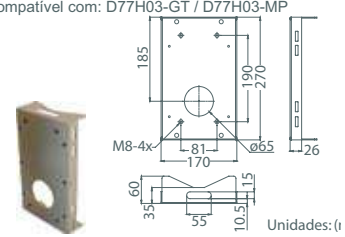

Unidades: (r)

Caixa Fina para Instalação no Canto (Corner Thin Box Mounting)

D77H05-CTB

Dimensões: 300 x 164 x 254 mm (11.8 x 6.5 x 10 polegadas)

Peso: 3 kg (6.7 lbs)

Compatível com: D77H03-GT / D77H03-MP

Unidades: (r)

Instalação Directa em Prumo Largo (Pole Wide Direct Mounting)

D77H05-PWD

Dimensões: 270 x 170 x 60 mm (10.6 x 6.7 x 2.4 polegadas)

Diâmetro do Prumo recomendado: 112 ~ 130 mm (4.4 ~ 5 polegadas)

Peso: 1 kg (2.2 lbs)

Compatível com: D77H03-GT / D77H03-MP

Unidades: (r)

Instalação Directa em Prumo Fino (Pole Thin Direct Mounting)

D77H05-PTD

Dimensões: 232 x 136 x 50 mm (9.1 x 5.4 x 2 polegadas)

Diâmetro do Prumo recomendado: 112 ~ 140 mm (4.4 ~ 5.5 polegadas)