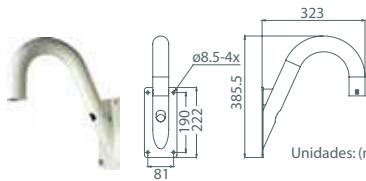

Unidades: (mm)

Acessórios de Instalação para Interior/Exterior

Tubo Recto (Straight Tube)

D77H03-ST1 / ST2

Altura: 250 / 500 mm (9.8 / 19.7 polegadas)

Diâmetro: 50 mm (2 polegadas)

Peso: 1 kg / 1.8 kg (2.2 lbs / 4 lbs)

Compatível com: DH701 / DH801⁺ / DH500 / DH600

Unidades: (r)

Tubo Longo (Gooseneck Tube)

D77H03-GT

Dimensões: 298 x 385 mm (11.7 x 15.2 polegadas)

Diâmetro: 92 x 42 mm (3.7 x 1.7 polegadas)

Peso: 2.1 kg (4.6 lbs)

Compatível com: DH701 / DH801⁺ / DH500 / DH600

Unidades: (r)

Suporte Suspenso Mini

(Mini Pendant Mount)

D77H03-MP

Dimensões: 184 x 104 x 115.2 mm (7.2 x 4.1 x 4.5 polegadas)

Diâmetro: 44.5 mm (1.8 polegadas)