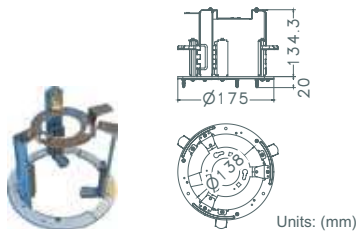

Instalação em Tectos Sólidos: DH701

DH77H06-HC

Altura: 21.4 mm (0.8 polegadas)
Diâmetros dos três orifícios: 4.5 mm (0.2 polegadas)
Diâmetro do braço: 158 mm (6.2 polegadas)
Peso: 0.2 kg (0.4 lbs)

Units: (mm)

Instalação em Tectos Sólidos: DH500

DH500HC

Altura: 19 mm (0.75 polegadas)
Diâmetros dos três orifícios: 4.5 mm (0.2 polegadas)
Diâmetro do braço: 158 mm (6.2 polegadas)
Peso: 0.2 kg (0.4 lbs)

Units: (mm)

Barra-T para Instalação no Tecto: DH701

D77H06-TB

Altura: 160 mm (6.3 polegadas)
Diâmetro: 180 mm (7.1 polegadas)
Peso: 0.5 kg (1.1 lbs)

Units: (mm)

Barra-T para Instalação no Tecto: DH500

DH500TB1

Altura: 85 mm (3.4 polegadas)
Diâmetro: 180 mm (7.1 polegadas)
Peso: 0.5 kg (1.1 lbs)

Units: (mm)

Kit para Instalação Interior: DH701

D77H05-IMK

Para instalação interior das câmaras dome sobre um tubo recto.
Altura: 74 mm (2.9 polegadas)
Diâmetro: 140 mm (5.5 polegadas)
Peso: 0.5 kg (1.1 lbs)