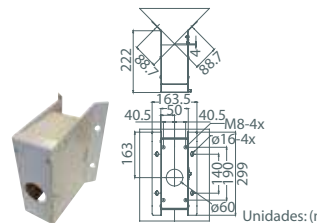

Unidades: (r)

Caixa Fina para Instalação no Canto (Corner Thin Box Mounting)

D77H05-CTB

Dimensões: 300 x 164 x 254 mm (11.8 x 6.5 x 10 polegadas)

Peso: 3 kg (6.7 lbs)

Compatível com: D77H03-GT / D77H03-MP

Unidades: (r)