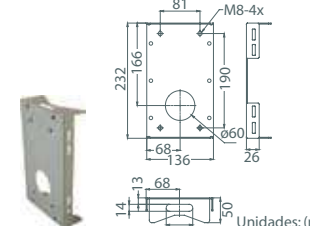

Instalação Directa em Prumo Largo (Pole Wide Direct Mounting)

D77H05-PWD

Dimensões: 270 x 170 x 60 mm (10.6 x 6.7 x 2.4 polegadas)

Diâmetro do Prumo recomendado: 112 ~ 130 mm (4.4 ~ 5 polegadas)

Peso: 1 kg (2.2 lbs)

Compatível com: D77H03-GT / D77H03-MP

Unidades: (r)

Instalação Directa em Prumo Fino (Pole Thin Direct Mounting)

D77H05-PTD

Dimensões: 232 x 136 x 50 mm (9.1 x 5.4 x 2 polegadas)

Diâmetro do Prumo recomendado: 112 ~ 140 mm (4.4 ~ 5.5 polegadas)

Peso: 0.7 kg (1.6 lbs)

Compatível com: D77H03-GT / D77H03-MP

Unidades: (r)

Instalação com Caixa Ampla para Prumo (Pole Wide Box Mounting)

D77H05-PWB

Dimensões: 270 x 166 x 155 mm (10.6 x 6.5 x 6.1 polegadas)