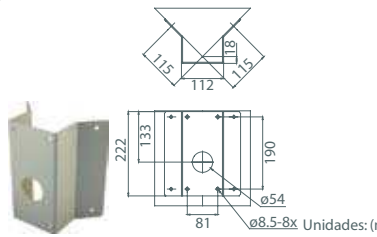

Peso: 0.6 kg (1.3 lbs)

Compatível com: DH701 / DH801⁺ / DH500 / DH600

Unidades: (mm)

Caixa para Instalação na Parede (Wall Box Mounting)

D77H05-WBM

Dimensões: 270 x 166 x 95 mm (10.6 x 6.5 x 3.7 polegadas)

Peso: 2.2 kg (4.8 lbs)

Compatível com: D77H03-GT / D77H03-MP

Unidades: (r)

Suporte de Instalação Standard para Cantos (Corner Standard Mounting Plate)

D77H05-CST

Diâmetro: 222 x 204 x 117 mm (8.7 x 8 x 4.6 polegadas)

Peso: 2 kg (4.4 lbs)

Compatível com: D77H03-GT / D77H03-MP

Unidades: (r)

Mini Suporte para Cantos (Corner Plate Mini)

D77H05-CSTM

Dimensões: 270 x 166 x 95 mm (10.6 x 6.5 x 3.7 polegadas)

Peso: 0.8 kg (1.8 lbs)