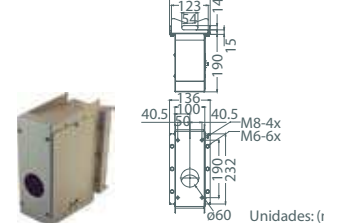

Unidades: (r)