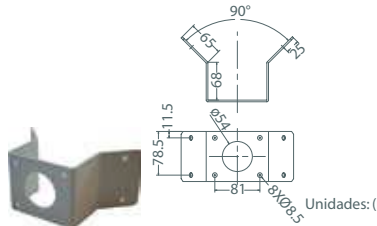

Peso: 2.2 kg (4.8 lbs)

Compatível com: D77H03-GT / D77H03-MP

Unidades: (r)

Suporte de Instalação Standard para Cantos (Corner Standard Mounting Plate)

D77H05-CST

Diâmetro: 222 x 204 x 117 mm (8.7 x 8 x 4.6 polegadas)

Peso: 2 kg (4.4 lbs)

Compatível com: D77H03-GT / D77H03-MP

Unidades: (r)

Mini Suporte para Cantos (Corner Plate Mini)

D77H05-CSTM

Dimensões: 270 x 166 x 95 mm (10.6 x 6.5 x 3.7 polegadas)

Peso: 0.8 kg (1.8 lbs)

Compatível com: D77H03-MP

Unidades: (r)

Instalação com Caixa Ampla para Canto (Corner Wide Box Mounting)

D77H05-CWB

Dimensões: 232 x 234 x 205 mm (9.1 x 9.2 x 8.1 polegadas)

Peso: 2.7 kg (6 lbs)

Compatível com: D77H03-GT / D77H03-MP