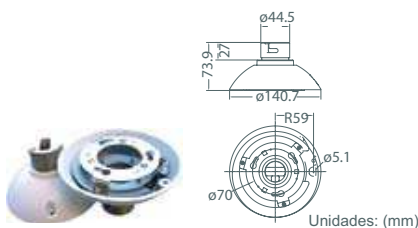

Instalação em Tectos Sólidos: DH500

DH500HC

Altura: 19 mm (0.75 polegadas)
Diâmetros dos três orifícios: 4.5 mm (0.2 polegadas)
Diâmetro do braço: 158 mm (6.2 polegadas)
Peso: 0.2 kg (0.4 lbs)

Units: (mm)

Barra-T para Instalação no Tecto: DH701

D77H06-TB

Altura: 160 mm (6.3 polegadas)
Diâmetro: 180 mm (7.1 polegadas)
Peso: 0.5 kg (1.1 lbs)

Units: (mm)

Barra-T para Instalação no Tecto: DH500

DH500TB1

Altura: 85 mm (3.4 polegadas)
Diâmetro: 180 mm (7.1 polegadas)
Peso: 0.5 kg (1.1 lbs)

Units: (mm)

Kit para Instalação Interior: DH701

D77H05-IMK

Para instalação interior das câmaras dome sobre um tubo recto.
Altura: 74 mm (2.9 polegadas)
Diâmetro: 140 mm (5.5 polegadas)
Peso: 0.5 kg (1.1 lbs)