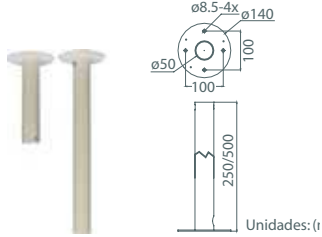

Unidades: (mm)

Kit para Instalação Interior: DH500

D77H05-IMK5

Para instalação interior das câmaras dome sobre um tubo recto.
Altura: 74 mm (2.9 polegadas)
Diâmetro: 140 mm (5.5 polegadas)
Peso: 0.5 kg (1.1 lbs)

Unidades: (mm)

Acessórios de Instalação para Interior/Exterior

Tubo Recto (Straight Tube)

D77H03-ST1 / ST2

Altura: 250 / 500 mm (9.8 / 19.7 polegadas)

Diâmetro: 50 mm (2 polegadas)

Peso: 1 kg / 1.8 kg (2.2 lbs / 4 lbs)

Compatível com: DH701 / DH801⁺ / DH500 / DH600

Unidades: (r)

Tubo Longo (Gooseneck Tube)

D77H03-GT

Dimensões: 298 x 385 mm (11.7 x 15.2 polegadas)

Diâmetro: 92 x 42 mm (3.7 x 1.7 polegadas)

Peso: 2.1 kg (4.6 lbs)