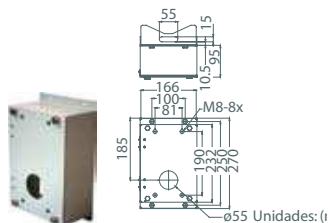

Acessórios de Instalação para Interior/Exterior

Tubo Recto (Straight Tube)

D77H03-ST1 / ST2

Altura: 250 / 500 mm (9.8 / 19.7 polegadas)

Diâmetro: 50 mm (2 polegadas)

Peso: 1 kg / 1.8 kg (2.2 lbs / 4 lbs)

Compatível com: DH701 / DH801⁺ / DH500 / DH600

Unidades: (r)

Tubo Longo (Gooseneck Tube)

D77H03-GT

Dimensões: 298 x 385 mm (11.7 x 15.2 polegadas)

Diâmetro: 92 x 42 mm (3.7 x 1.7 polegadas)

Peso: 2.1 kg (4.6 lbs)

Compatível com: DH701 / DH801⁺ / DH500 / DH600

Unidades: (r)

Suporte Suspenso Mini

(Mini Pendant Mount)

D77H03-MP

Dimensões: 184 x 104 x 115.2 mm (7.2 x 4.1 x 4.5 polegadas)

Diâmetro: 44.5 mm (1.8 polegadas)

Peso: 0.6 kg (1.3 lbs)

Compatível com: DH701 / DH801⁺ / DH500 / DH600

Unidades: (mm)

Caixa para Instalação na Parede (Wall Box Mounting)

D77H05-WBM

Dimensões: 270 x 166 x 95 mm (10.6 x 6.5 x 3.7 polegadas)

Peso: 2.2 kg (4.8 lbs)

Compatível com: D77H03-GT / D77H03-MP

Unidades: (r)

Suporte de Instalação Standard para Cantos (Corner Standard Mounting Plate)

D77H05-CST

Diâmetro: 222 x 204 x 117 mm (8.7 x 8 x 4.6 polegadas)

Peso: 2 kg (4.4 lbs)

Compatível com: D77H03-GT / D77H03-MP

Unidades: (r)

Mini Suporte para Cantos (Corner Plate Mini)

D77H05-CSTM

Dimensões: 270 x 166 x 95 mm (10.6 x 6.5 x 3.7 polegadas)

Peso: 0.8 kg (1.8 lbs)

Compatível com: D77H03-MP

Unidades: (r)

Instalação com Caixa Ampla para Canto (Corner Wide Box Mounting)

D77H05-CWB

Dimensões: 232 x 234 x 205 mm (9.1 x 9.2 x 8.1 polegadas)

Peso: 2.7 kg (6 lbs)

Compatível com: D77H03-GT / D77H03-MP

Unidades: (r)

Caixa Fina para Instalação no Canto (Corner Thin Box Mounting)

D77H05-CTB

Dimensões: 300 x 164 x 254 mm (11.8 x 6.5 x 10 polegadas)

Peso: 3 kg (6.7 lbs)

Compatível com: D77H03-GT / D77H03-MP

Unidades: (r)

Instalação Directa em Prumo Largo (Pole Wide Direct Mounting)

D77H05-PWD