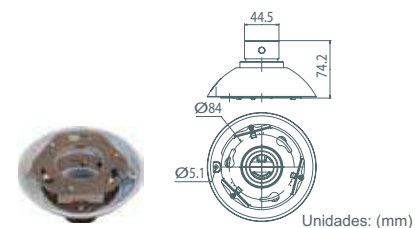

Barra-T para Instalação no Tecto: DH701

D77H06-TB

Altura: 160 mm (6.3 polegadas)
Diâmetro: 180 mm (7.1 polegadas)
Peso: 0.5 kg (1.1 lbs)

Units: (mm)

Barra-T para Instalação no Tecto: DH500

DH500TB1

Altura: 85 mm (3.4 polegadas)
Diâmetro: 180 mm (7.1 polegadas)
Peso: 0.5 kg (1.1 lbs)

Units: (mm)

Kit para Instalação Interior: DH701

D77H05-IMK

Para instalação interior das câmaras dome sobre um tubo recto.
Altura: 74 mm (2.9 polegadas)
Diâmetro: 140 mm (5.5 polegadas)
Peso: 0.5 kg (1.1 lbs)

Unidades: (mm)

Kit para Instalação Interior: DH500

D77H05-IMK5

Para instalação interior das câmaras dome sobre um tubo recto.
Altura: 74 mm (2.9 polegadas)
Diâmetro: 140 mm (5.5 polegadas)
Peso: 0.5 kg (1.1 lbs)

Unidades: (mm)

Acessórios de Instalação para Interior/Exterior

Tubo Recto (Straight Tube)

D77H03-ST1 / ST2

Altura: 250 / 500 mm (9.8 / 19.7 polegadas)

Diâmetro: 50 mm (2 polegadas)

Peso: 1 kg / 1.8 kg (2.2 lbs / 4 lbs)