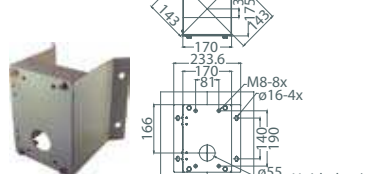

Compatível com: D77H03-MP

Unidades: (r)

Instalação com Caixa Ampla para Canto (Corner Wide Box Mounting)

D77H05-CWB

Dimensões: 232 x 234 x 205 mm (9.1 x 9.2 x 8.1 polegadas)

Peso: 2.7 kg (6 lbs)

Compatível com: D77H03-GT / D77H03-MP