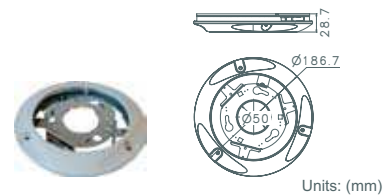

Instalação em Tectos Sólidos: DH701

DH77H06-HC

Altura: 21.4 mm (0.8 polegadas)
Diâmetros dos três orifícios: 4.5 mm (0.2 polegadas)
Diâmetro do braço: 158 mm (6.2 polegadas)
Peso: 0.2 kg (0.4 lbs)

Units: (mm)

Instalação em Tectos Sólidos: DH500

DH500HC

Altura: 19 mm (0.75 polegadas)
Diâmetros dos três orifícios: 4.5 mm (0.2 polegadas)
Diâmetro do braço: 158 mm (6.2 polegadas)
Peso: 0.2 kg (0.4 lbs)

Units: (mm)

Barra-T para Instalação no Tecto: DH701

D77H06-TB

Altura: 160 mm (6.3 polegadas)
Diâmetro: 180 mm (7.1 polegadas)
Peso: 0.5 kg (1.1 lbs)

Units: (mm)

Barra-T para Instalação no Tecto: DH500

DH500TB1

Altura: 85 mm (3.4 polegadas)
Diâmetro: 180 mm (7.1 polegadas)
Peso: 0.5 kg (1.1 lbs)