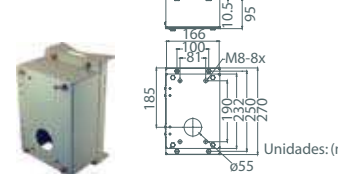

Unidades: (r)

Caixa Fina para Instalação em Prumo (Pole Thin Box Mounting)

D77H05-PTB

Dimensões: 291 x 136 x 242 mm (11.5 x 5.4 x 9.5 polegadas)

Diâmetro do Prumo recomendado: 112 ~ 130 mm (4.4 ~ 5 polegadas)

Peso: 3.1 kg (6.9 lbs)

Compatível com: D77H03-GT / D77H03-MP