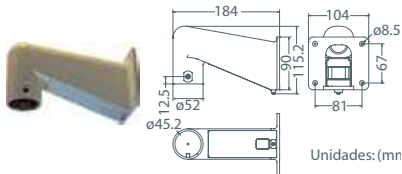

Compatível com: DH701 / DH801⁺ / DH500 / DH600

Unidades: (r)

Suporte Suspenso Mini

(Mini Pendant Mount)

D77H03-MP

Dimensões: 184 x 104 x 115.2 mm (7.2 x 4.1 x 4.5 polegadas)

Diâmetro: 44.5 mm (1.8 polegadas)

Peso: 0.6 kg (1.3 lbs)

Compatível com: DH701 / DH801⁺ / DH500 / DH600

Unidades: (mm)

Caixa para Instalação na Parede (Wall Box Mounting)

D77H05-WBM

Dimensões: 270 x 166 x 95 mm (10.6 x 6.5 x 3.7 polegadas)