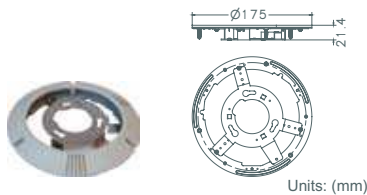

Instalação em Tectos Sólidos: DH701

DH77H06-HC

Altura: 21.4 mm (0.8 polegadas)
Diâmetros dos três orifícios: 4.5 mm (0.2 polegadas)
Diâmetro do braço: 158 mm (6.2 polegadas)
Peso: 0.2 kg (0.4 lbs)

Units: (mm)

Instalação em Tectos Sólidos: DH500

DH500HC

Altura: 19 mm (0.75 polegadas)
Diâmetros dos três orifícios: 4.5 mm (0.2 polegadas)
Diâmetro do braço: 158 mm (6.2 polegadas)
Peso: 0.2 kg (0.4 lbs)