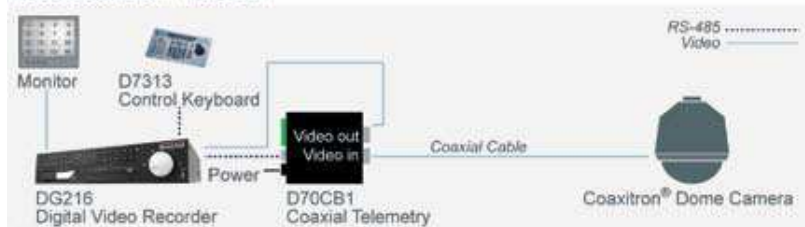

Pelco Coaxitron® Encoder