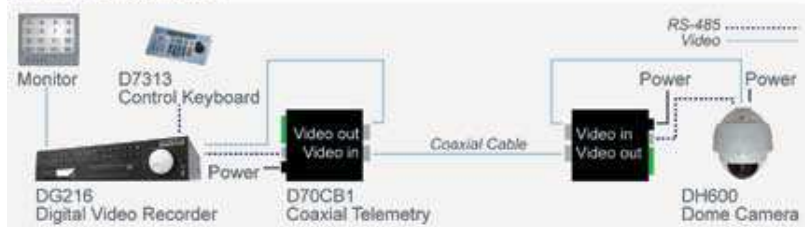

➤ Telemetria Coaxial

D70CB1

O D70CB1, é um dispositivo que combina a telemetria coaxial de transmissão e recepção, permitindo à câmara dome transmissão de sinal vídeo, sinal de controlo RS-485, e sinal de alarme através de um único cabo coaxial. A telemetria coaxial tira vantagens do cabo coaxial existente nos sistemas de vigilância baseados nas câmaras de CCTV fixas e possibilita aos utilizadores a actualização para câmaras dome sem fios adicionais. A distância de transmissão pode facilmente alcançar os 500 metros até 1000 metros, eliminando a necessidade de repetidores/amplificadores e reduz o custo da cablagem.

D70CB1

Signal Distribution Unit

Telemetria Coaxial

Vandal Proof Dome Camera

Color Box Camera

Color CCD Board Camera

Características

- Suporta todos os protocolos RS-485
- Suporta protocolos DSCP e Pelco Coaxitron®
- Entrada de energia dupla AC/DC
- Entrada de alarme normal Abrir/Fechar
- Distância de sinal fornecido até 900 m (resistência DC abaixo de 2.8 Ω)
- Suporta até 255 dispositivos
- Suporta controlo de paridade
- Suporta múltiplas velocidades (2400, 4800, 9600, 19200, 38400 bps)

Ligações

Painel Frontal

- 1 Entrada Vídeo
- 2 Saída Vídeo
- 3 RS-485 ID
- 4 Configuração

Painel Traseiro

- 1 Alarme I/O & RS-485
- 2 RS-485 (RJ-11)
- 3 Alimentação

Configuração do Sistema

Default Configuration